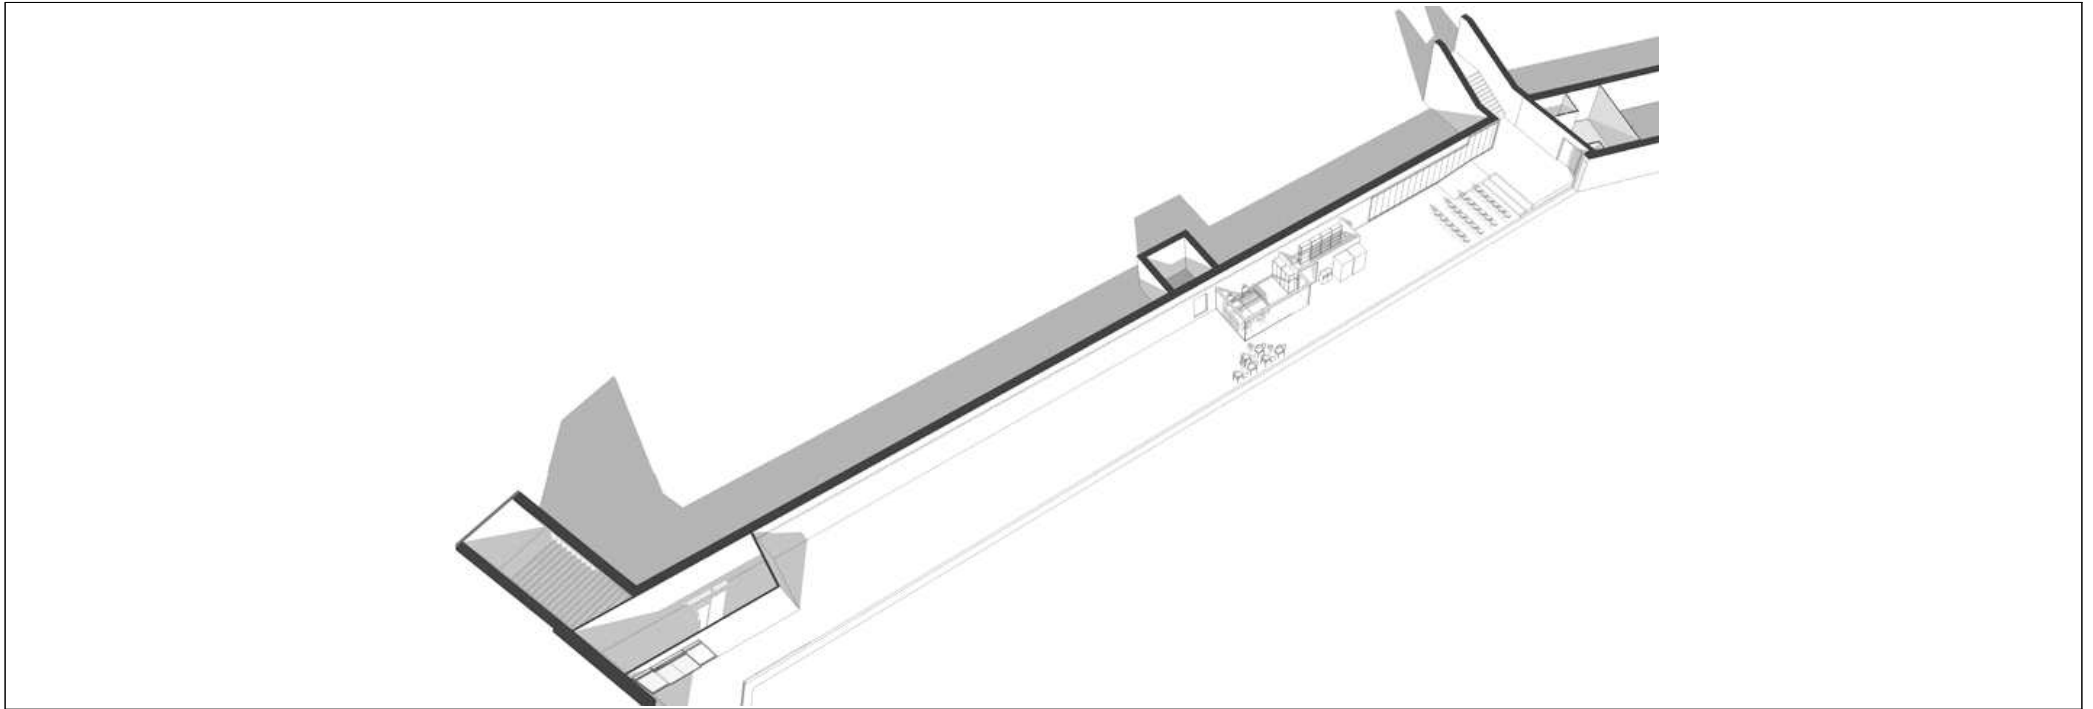

서리풀청년아트갤러리 공간개요

조성배경 : 서리풀청년아트갤러리는 서울시와 서초구가 협력하여 20여 년 동안 방치된 예술의전당 앞 지하보도를 리모델링하여 탄생한 문화플랫폼으로, 2018년 개관부터 현재까지 70여 회의 전시를 통해 600여 명의 청년 기획자와 작가를 소개해온 서초문화재단 산하 갤러리입니다.

개관일 : 2018년 11월 28일

■ 운영현황

- **위치/규모** : 서울시 서초구 남부순환로 323길 1 (예술의전당 앞 지하보도)
- **공간 규모** : L=68m, W=6m, H=3m (지하1층, 면적 510㎡) / 전시공간(228.7㎡), 공동작업공간(32.6㎡), 멀티홀(101.4㎡), 사무실, 창고 등
- **운영 시간** : 화-일 11:00 - 22:00 (월/공휴일 휴관)
- **연락처** : ☎ 02-3477-2074 & 070-5057-6235 / seoripulgallery@gmail.com
- **홈페이지**: www.seoripulgallery.com / **인스타그램**: @seoripulgallery / **유튜브**: <https://www.youtube.com/seoripulgallery>

○ 출입구 및 공간 위치 안내

갤러리 외부 전경 (예술의전당 방향)

갤러리 내부 전경

갤러리 위치안내 (노란색으로 체크된 부분)

○ 도면

서리풀청년아트갤러리 구비 좌대 및 물품 내역

좌대사이즈	수량
500 x 500 x 900 (mm)	6
900 x 900 x 400 (mm)	1
900 x 900 x 600 (mm)	1
900 x 900 x 800 (mm)	2
900 x 900 x 1000 (mm)	2
2030 x 1200 x 160 (mm)	1
1300 x 700 x 250 (mm)	1
이동식 가벽 : 3450 x 2450 x 500 (mm)	1
빔프로젝터 : 히타치 MVP-X5800 (USB 재생불가, 플레이어 필요함)	1
빔프로젝터 : 벤큐 MH534 (USB 재생불가, 플레이어 필요함)	1
빔프로젝터 : 케논 GL-652 (USB 재생불가, 플레이어 필요함)	1