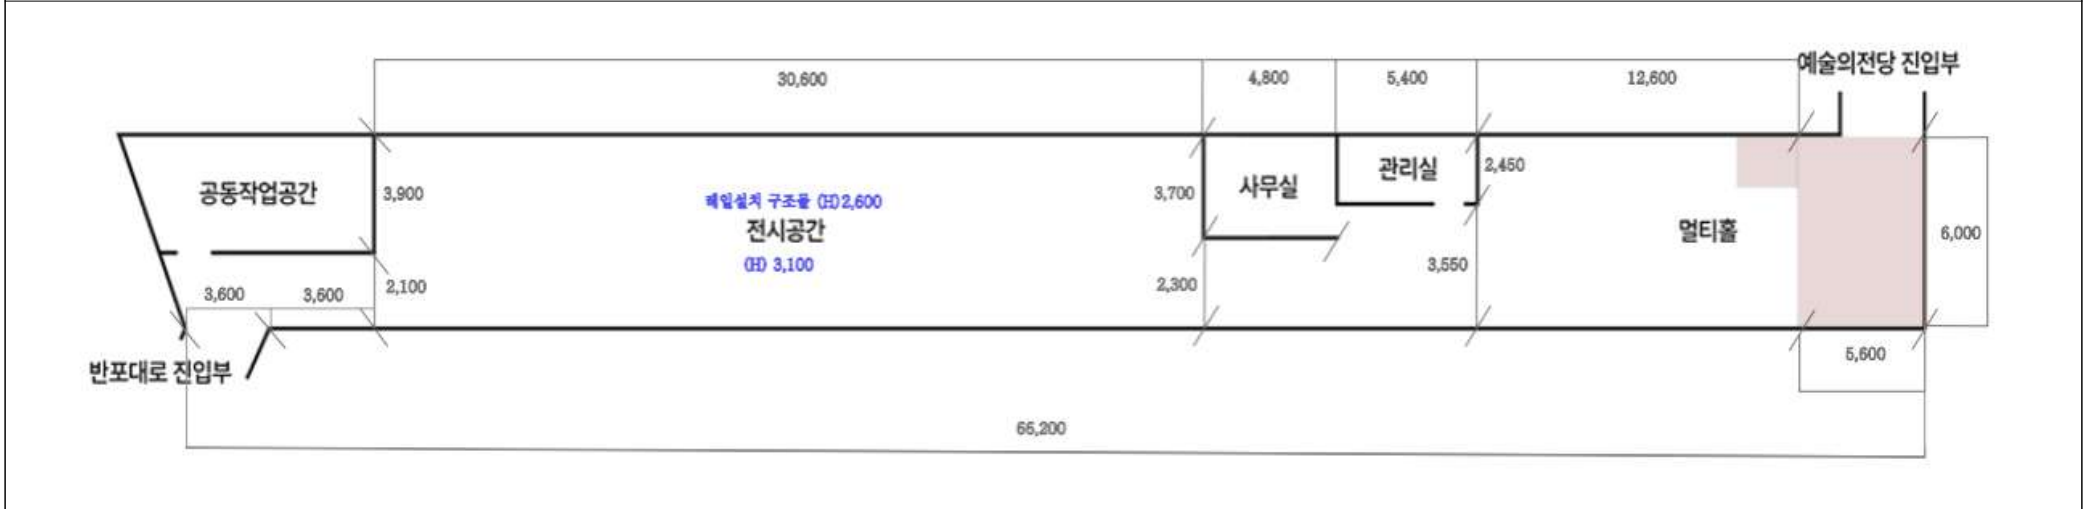

서리풀청년아트갤러리 공간개요

조성배경 : 서리풀청년아트갤러리는 서울시와 서초구가 협력하여 20여 년 동안 방치된 예술의전당 앞 지하보도를 리모델링하여 탄생한 문화플랫폼으로, 2018년 개관부터 현재까지 70여 회의 전시를 통해 600여 명의 청년 기획자와 작가를 소개해온 서초문화재단 산하 갤러리입니다.

개관일 : 2018년 11월 28일

■ 운영현황

- **위치/규모** : 서울시 서초구 남부순환로 323길 1 (예술의전당 앞 지하보도)
- **공간 규모** : L=68m, W=6m, H=3m (지하1층, 면적 510㎡) / 전시공간(228.7㎡), 공동작업공간(32.6㎡), 멀티홀(101.4㎡), 사무실, 창고 등
- **운영 시간** : 화-일 11:00 - 22:00 (월/공휴일 휴관)
- **연락처** : ☎ 02-3477-2074 & 070-5057-6235 / seoripulgallery@gmail.com
- **홈페이지**: www.seoripulgallery.com / **인스타그램**: @seoripulgallery / **유튜브**: <https://www.youtube.com/seoripulgallery>

○ 출입구 및 공간 위치 안내

갤러리 외부 전경 (예술의전당 방향)

갤러리 내부 전경

갤러리 위치안내 (노란색으로 체크된 부분)

○ 도면

서리풀청년아트갤러리 구비 좌대 및 물품 내역

좌대사이즈	수량
500 x 500 x 900 (mm)	6
900 x 900 x 400 (mm)	1
900 x 900 x 600 (mm)	1
900 x 900 x 800 (mm)	2
900 x 900 x 1000 (mm)	2
2030 x 1200 x 160 (mm)	1
1300 x 700 x 250 (mm)	1
이동식 가벽 : 3450 x 2450 x 500 (mm)	1
빔프로젝터 : 히타치 MVP-X5800 (USB 재생불가, 플레이어 필요함)	1
빔프로젝터 : 벤큐 MH534 (USB 재생불가, 플레이어 필요함)	1
빔프로젝터 : 케논 GL-652 (USB 재생불가, 플레이어 필요함)	1