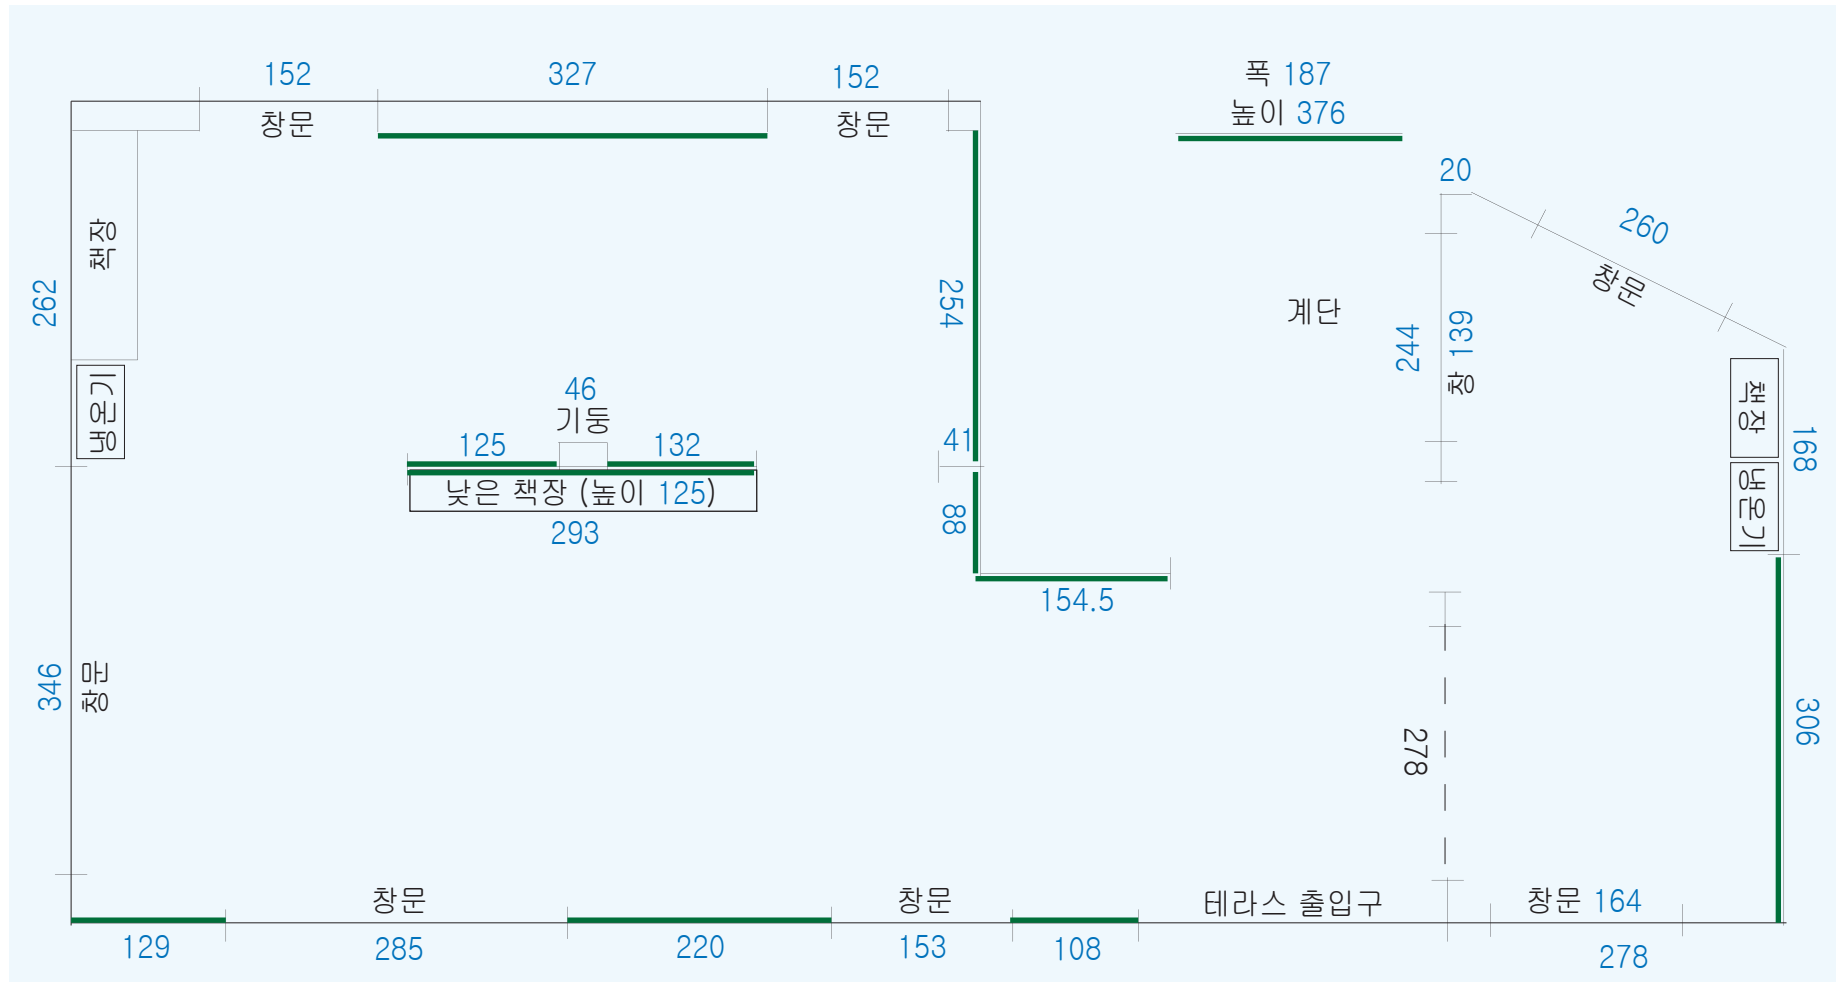

진선북카페 2층 도면 (cm)

100cm